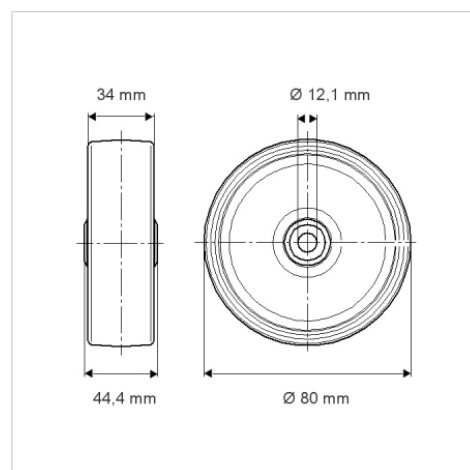

Dimensions

Propriétés

Résistance au roulement	● ● ● ○ ○
Bruit du mouvement	● ● ● ○ ○
Usure	● ● ● ● ●
Résistance à l'oxydation	● ● ● ○ ○