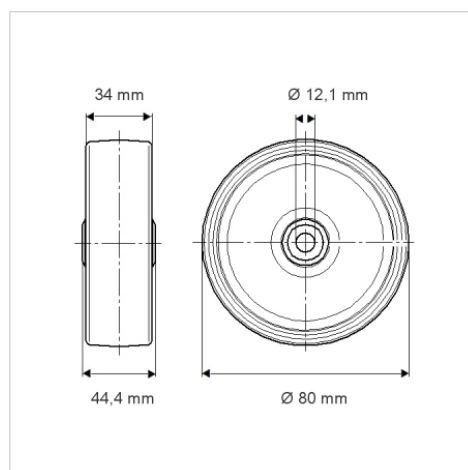

Wymiary

Zalety

Łatwość toczenia	● ● ● ○ ○
Hałas związany z ruchem	● ● ● ○ ○
Ścieranie	● ● ● ● ●
Ochrona przed rdzą	● ● ● ○ ○