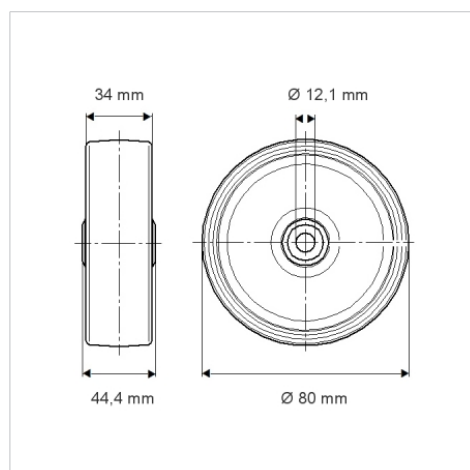

# DURATECH

U00080x34-Ø12

EAN 4031582070095

Núcleo da roda de poliamida, rolamento liso

**TENTE**

BETTER MOBILITY. BETTER LIFE.

Picture may differ from original product

## Dados técnicos

Diâmetro da roda	80 mm
Largura da roda	34 mm
Diâmetro do eixo	12.1 mm
comprimento do cubo da roda	44.4 mm
Temperatura	- 40 / + 80 °C
Norma	EN 12532
Peso da roda	0.078 kg
Dureza da superfície de rodagem	Shore D 75
Capacidade de carga	200 kg
Cap. de carga estática	400 kg

## Dimensions