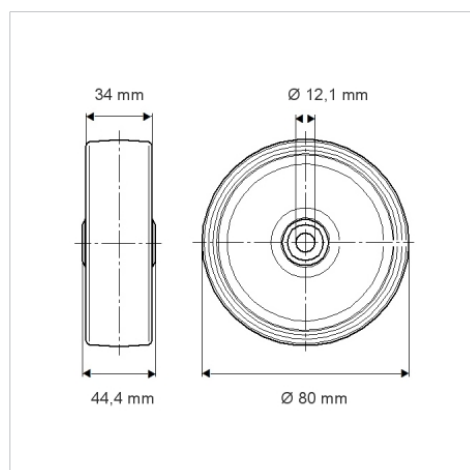

Dimensions

Advantages at a glance

Rezistență la rulare	● ● ● ○ ○
Zgomot de mișcare	● ● ● ○ ○
Uzare	● ● ● ● ●
Protecție împotriva ruginii	● ● ● ○ ○