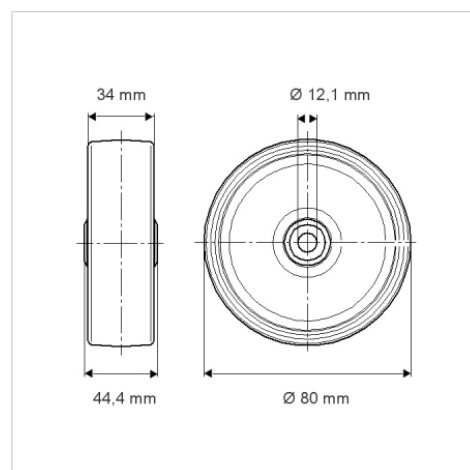

Dimensions

Advantages at a glance

Характеристики обертання	● ● ● ○ ○
Шум при переміщенні	● ● ● ○ ○
Тертя	● ● ● ● ●
Стійкий до корозії	● ● ● ○ ○