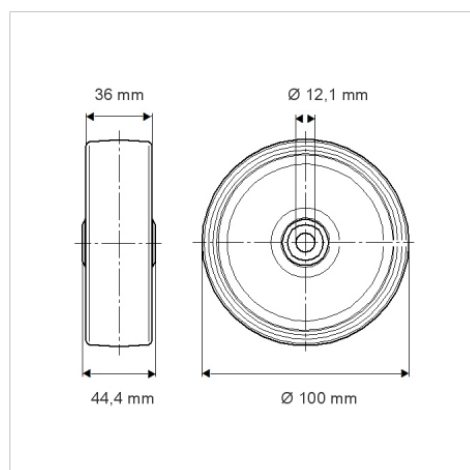

Размери

Бляскави предимства

Съпротивление при завъртане	● ● ● ○ ○
Шум при движение	● ● ● ○ ○
Износване	● ● ● ● ●
Защита от ръжда	● ● ● ○ ○