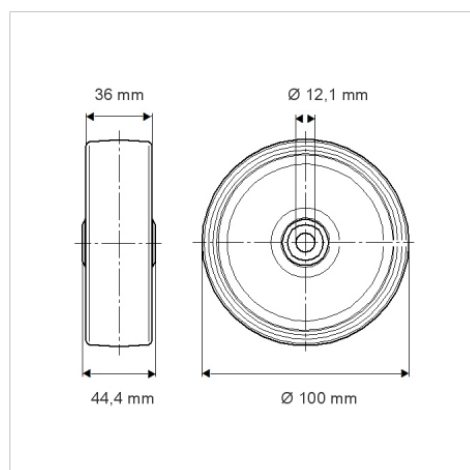

Dimensions

Vlastnosti

Valivý odpor	● ● ● ○ ○
Hlučnost pohybu	● ● ● ○ ○
Opotřebení	● ● ● ● ●
Ochrana proti korozi	● ● ● ○ ○