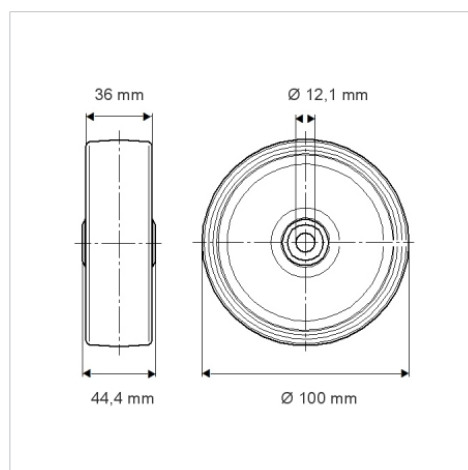

DURATECH

U00100x36-Ø12

EAN 4031582070101

Hjulfælg: Polyamid, Glideleje

BETTER MOBILITY. BETTER LIFE.

Illustrationen kan afvige fra originalen

Tekniske data

Hjul-Ø	100 mm
Hjulbredde	36 mm
Boring-Ø	12.1 mm
Navlængde	44.4 mm
Temperaturinterval	- 40 / + 80 °C
Standard	EN 12532
Vægt	0.135 kg
Hjulbane hårdhed	Shore D 75
Belastning (dynamisk)	200 kg
Belastning (statisk)	400 kg

Dimensioner

Egenskaber/fordele

Rullemodstand	● ● ● ○ ○
Kørselsstøj	● ● ● ○ ○
Slid	● ● ● ● ●
Rustbeskyttelse	● ● ● ○ ○