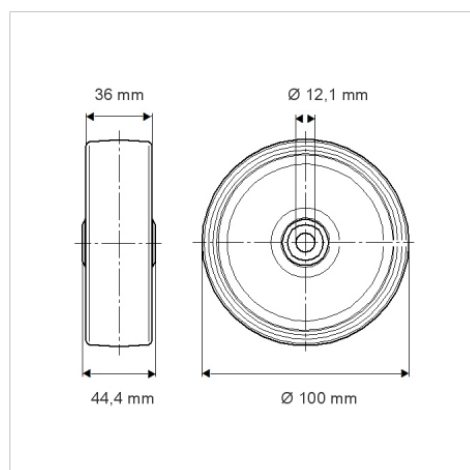

# DURATECH

U00100x36-Ø12

EAN 4031582070101

Núcleo de rueda de poliamida, buje liso

BETTER MOBILITY. BETTER LIFE.

La foto puede diferir del producto original

## Datos técnicos

Diámetro de la rueda	100 mm
Ancho de la rueda	36 mm
Diámetro del eje	12.1 mm
Longitud de cubo	44.4 mm
Temperatura	- 40 / + 80 °C
Norma	EN 12532
Peso de la rueda	0.135 kg
Dureza del bandaje	Shore D 75
Capacidad de carga	200 kg
Capacidad de carga estática	400 kg

## Dimensiones