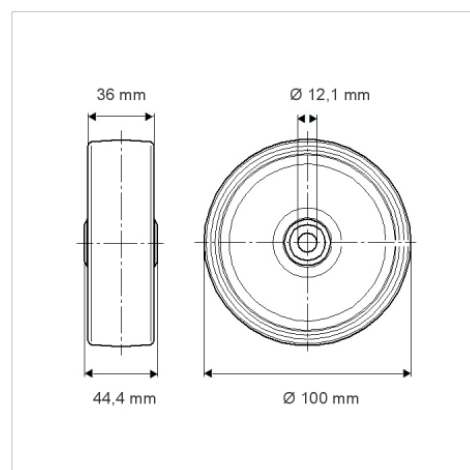

Dimensions

Propriétés

Résistance au roulement	● ● ● ○ ○
Bruit du mouvement	● ● ● ○ ○
Usure	● ● ● ● ●
Résistance à l'oxydation	● ● ● ○ ○