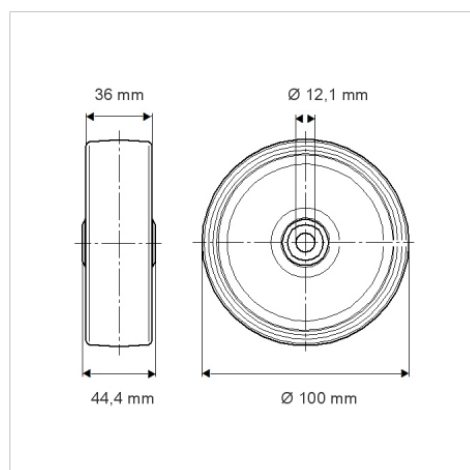

Dimensioni

Caratteristiche

Resistenza al rotolamento	● ● ● ○ ○
Silenziosità	● ● ● ○ ○
Abrasione	● ● ● ● ●
Protezione dalla corrosione	● ● ● ○ ○