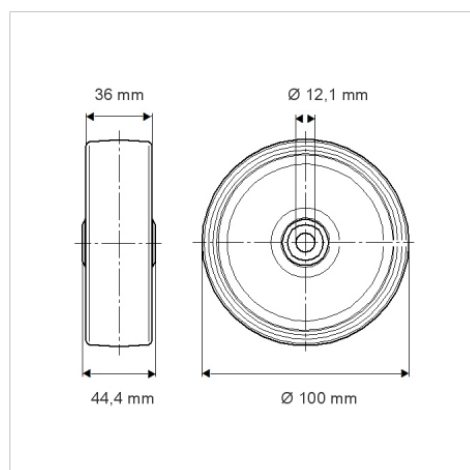

Dimensions

Advantages at a glance

Resistência de rolamento	● ● ● ○ ○
Ruído de movimento	● ● ● ○ ○
Desgaste	● ● ● ● ●
Protecção contra oxidação	● ● ● ○ ○