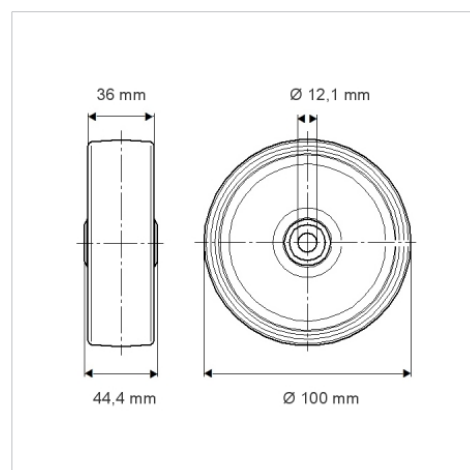

Dimensions

Advantages at a glance

Rezistență la rulare	● ● ● ○ ○
Zgomot de mișcare	● ● ● ○ ○
Uzare	● ● ● ● ●
Protecție împotriva ruginii	● ● ● ○ ○