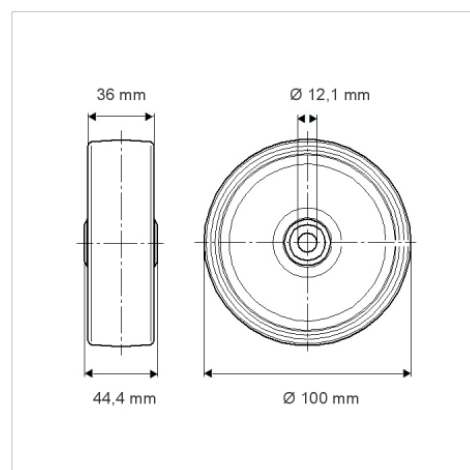

## Технические характеристики

Диаметр колеса	100 мм
Ширина колеса	36 мм
Отверстие оси Ø	12.1 мм
Длина втулки	44.4 мм
Температура	- 40 / + 80 °C
Стандарт	EN 12532
Вес	0.135 кг
Твердость протектора	твердость по Шору D 75
Допустимая динамическая нагрузка	200 кг
Допустимая статическая нагрузка	400 кг

## Dimensions