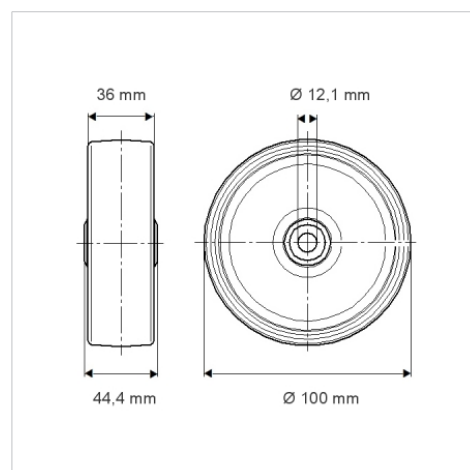

## Технічні характеристики

Діаметр колеса	100 MM
Ширина колеса	36 MM
Діаметр отвору осі	12.1 MM
Довжина ступиці	44.4 MM
Температура	- 40 / + 80 °C
Стандарт	EN 12532
Вага	0.135 кг
Міцність покриття	Міцність за Шором D 75
Вантажопідйомність	200 кг
допустиме навантаження (статичне)	400 кг

## Dimensions