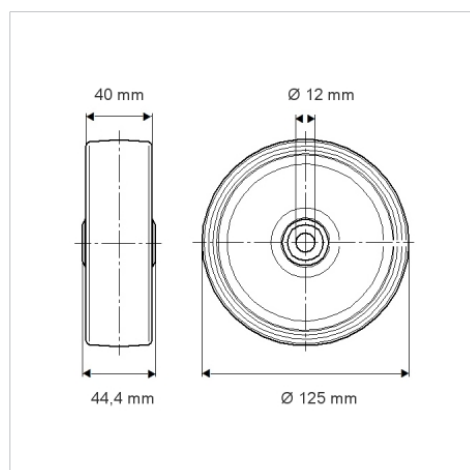

Dimensions

Vlastnosti

Valivý odpor	● ● ● ○ ○
Hlučnost pohybu	● ● ● ○ ○
Opotřebení	● ● ● ● ●
Ochrana proti korozi	● ● ● ○ ○