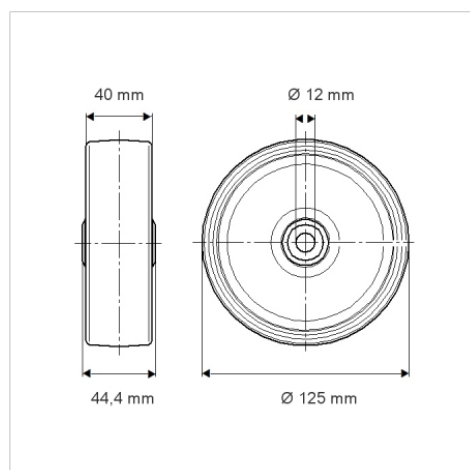

Dimensions

Advantages at a glance

Rezistență la rulare	● ● ● ○ ○
Zgomot de mișcare	● ● ● ○ ○
Uzare	● ● ● ● ●
Protecție împotriva ruginii	● ● ● ○ ○