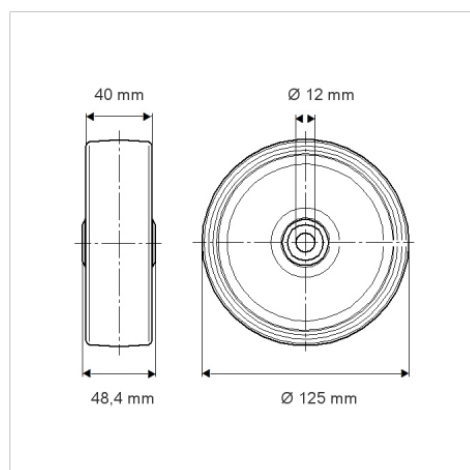

Dimensions

Vlastnosti

Valivý odpor	● ● ● ○ ○
Hlučnost pohybu	● ● ● ○ ○
Opotřebení	● ● ● ● ●
Ochrana proti korozi	● ● ● ○ ○