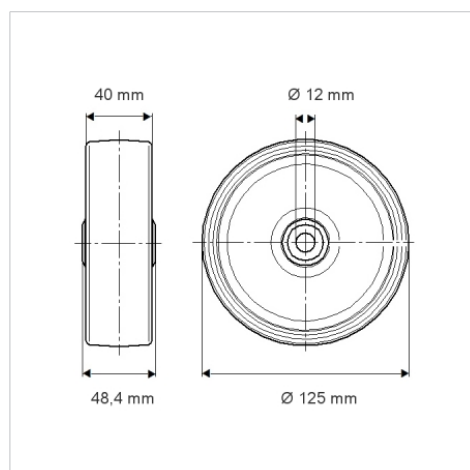

Dimensions

Advantages at a glance

Rezistență la rulare	● ● ● ○ ○
Zgomot de mișcare	● ● ● ○ ○
Uzare	● ● ● ● ●
Protecție împotriva ruginii	● ● ● ○ ○