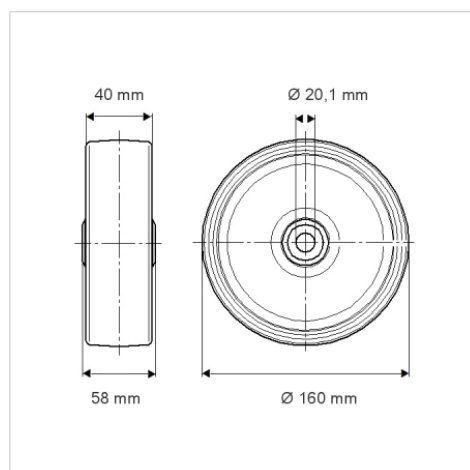

# DURATECH

U00160x40-Ø20

EAN 4031582070125

Корпус на колелото от полиамид, плъзгащ лагер

BETTER MOBILITY. BETTER LIFE.

Снимката може да се различава от оригиналния продукт

## Технически данни

Диаметър на колело	160 мм
Ширина на гумите	40 мм
Отвор на оста-Ø	20.1 мм
Дължина на втулката	58 мм
Температура	- 40 / + 80 °C
Стандарт	EN 12532
Тегло	0.448 кг
Твърдост на работната повърхнина	Твърдост по Шор D 75
Динамична товароносимост	500 кг
Статична товароносимост	1000 кг

## Размери