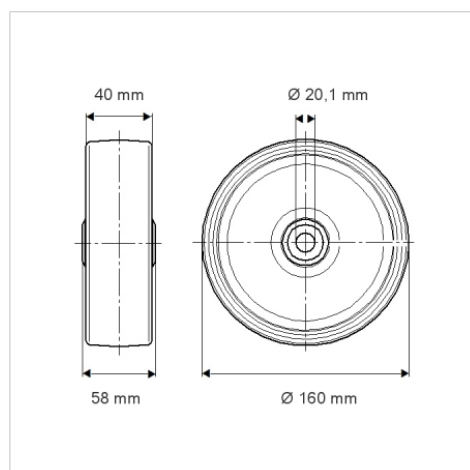

# DURATECH

U00160x40-Ø20

EAN 4031582070125

Střed kolečka vyroben z polyamidu, kluzné uložení

**TENTE**

BETTER MOBILITY. BETTER LIFE.

Obrázky se mohou lišit od skutečného produktu

## Technické údaje

Průměr kolečka	160 mm
Šířka kola	40 mm
Osa kolečka Ø	20.1 mm
Délka náboje	58 mm
Teplota	- 40 / + 80 °C
Standard	EN 12532
Hmotnost	0.448 kg
Tvrdość běhounu	Shore D 75
Dynamická nosnost	500 kg
Statická nosnost	1000 kg

## Dimensions