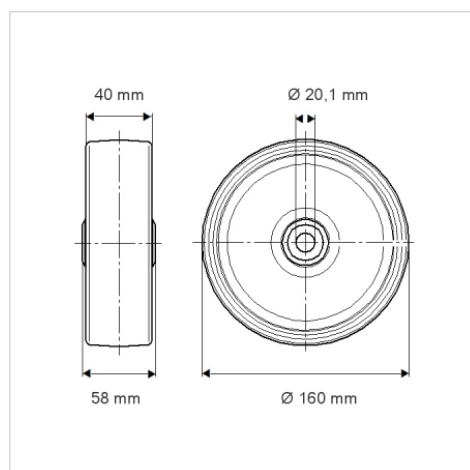

## Date Tehnice

Diametrul roții	160 mm
Lățimea roții	40 mm
Alezaj butuc	20.1 mm
Lungime butuc	58 mm
Temperatura	- 40 / + 80 °C
Standard	EN 12532
Greutate	0.448 kg
Rigiditatea suprafeței de rulare	Shore D 75
Sarcină dinamică	500 kg
Sarcină statică	1000 kg

## Dimensions