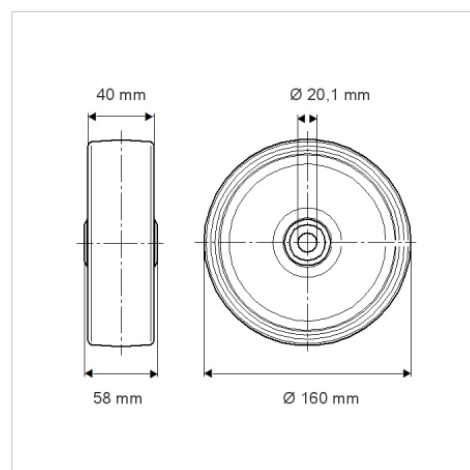

## Технічні характеристики

Діаметр колеса	160 MM
Ширина колеса	40 MM
Діаметр отвору осі	20.1 MM
Довжина ступиці	58 MM
Температура	- 40 / + 80 °C
Стандарт	EN 12532
Вага	0.448 кг
Міцність покриття	Міцність за Шором D 75
Вантажопідйомність	500 кг
допустиме навантаження (статичне)	1000 кг

## Dimensions