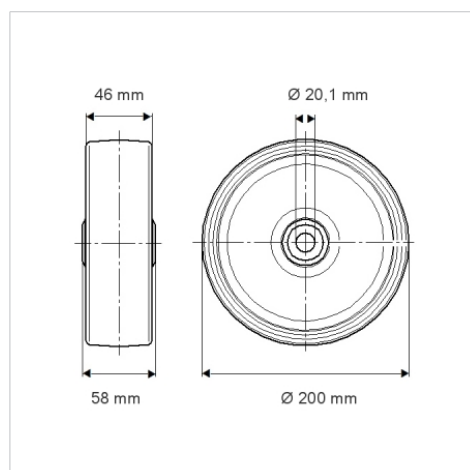

# DURATECH

U00200x46-Ø20

EAN 4031582070132

Корпус на колелото от полиамид, плъзгащ лагер

**TENTE**

BETTER MOBILITY. BETTER LIFE.

Снимката може да се различава от оригиналния продукт

## Технически данни

Диаметър на колело	200 мм
Ширина на гумите	46 мм
Отвор на оста-Ø	20.1 мм
Дължина на втулката	58 мм
Температура	- 40 / + 80 °C
Стандарт	EN 12532
Тегло	0.595 кг
Твърдост на работната повърхнина	Твърдост по Шор D 75
Динамична товароносимост	600 кг
Статична товароносимост	1200 кг

## Размери