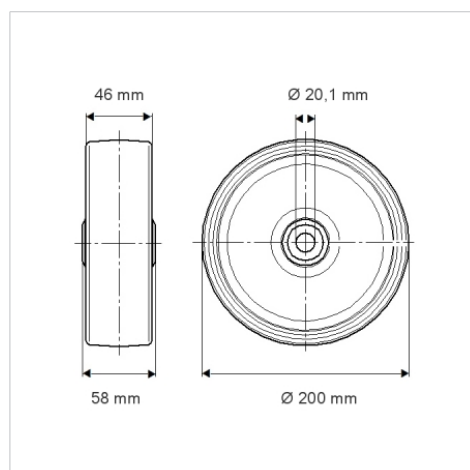

# DURATECH

U00200x46-Ø20

EAN 4031582070132

Střed kolečka vyroben z polyamidu, kluzné uložení

**TENTE**

BETTER MOBILITY. BETTER LIFE.

Obrázky se mohou lišit od skutečného produktu

## Technické údaje

Průměr kolečka	200 mm
Šířka kola	46 mm
Osa kolečka Ø	20.1 mm
Délka náboje	58 mm
Teplota	- 40 / + 80 °C
Standard	EN 12532
Hmotnost	0.595 kg
Tvrdość běhounu	Shore D 75
Dynamická nosnost	600 kg
Statická nosnost	1200 kg

## Dimensions