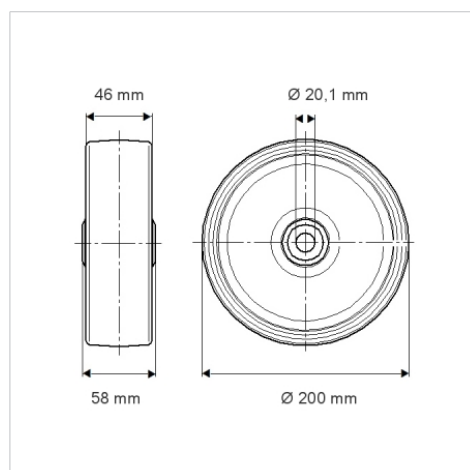

Dimensiones

Ventajas en un vistazo

Resistencia a la rodadura	● ● ● ○ ○
Ruido de movimiento	● ● ● ○ ○
Desgaste	● ● ● ● ●
Protección contra el óxido	● ● ● ○ ○