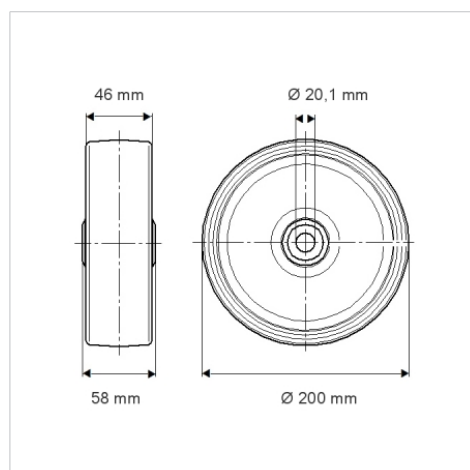

Dimensions

Advantages at a glance

Resistência de rolamento	● ● ● ○ ○
Ruído de movimento	● ● ● ○ ○
Desgaste	● ● ● ● ●
Protecção contra oxidação	● ● ● ○ ○