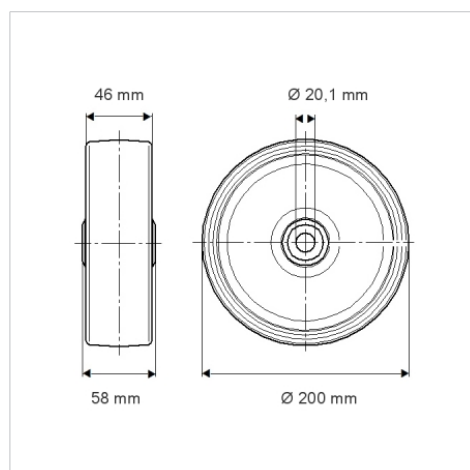

Dimensions

Advantages at a glance

Rezistență la rulare	● ● ● ○ ○
Zgomot de mișcare	● ● ● ○ ○
Uzare	● ● ● ● ●
Protecție împotriva ruginii	● ● ● ○ ○