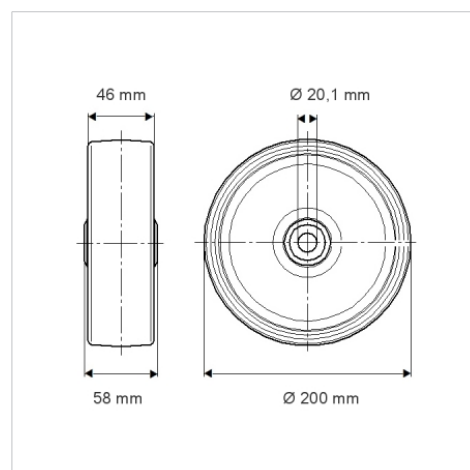

Dimensions

Advantages at a glance

Характеристики обертання	● ● ● ○ ○
Шум при переміщенні	● ● ● ○ ○
Тертя	● ● ● ● ●
Стійкий до корозії	● ● ● ○ ○