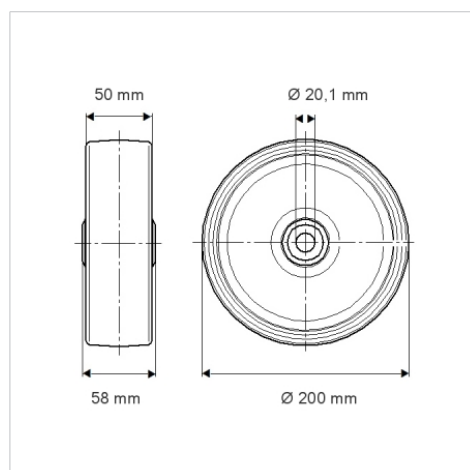

# DURATECH

U00200x50-Ø20

EAN 4031582323474

Střed kolečka vyroben z polyamidu, kluzné uložení

**TENTE**

BETTER MOBILITY. BETTER LIFE.

Obrázky se mohou lišit od skutečného produktu

## Technické údaje

Průměr kolečka	200 mm
Šířka kola	50 mm
Osa kolečka Ø	20.1 mm
Délka náboje	58 mm
Teplota	- 40 / + 80 °C
Standard	EN 12532
Hmotnost	0.793 kg
Tvrdość běhounu	Shore D 75
Dynamická nosnost	800 kg
Statická nosnost	1600 kg

## Dimensions