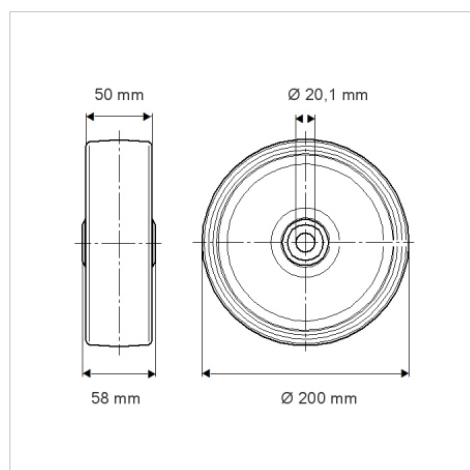

Dimensioni

Caratteristiche

Resistenza al rotolamento	● ● ● ○ ○
Silenziosità	● ● ● ○ ○
Abrasione	● ● ● ● ●
Protezione dalla corrosione	● ● ● ○ ○