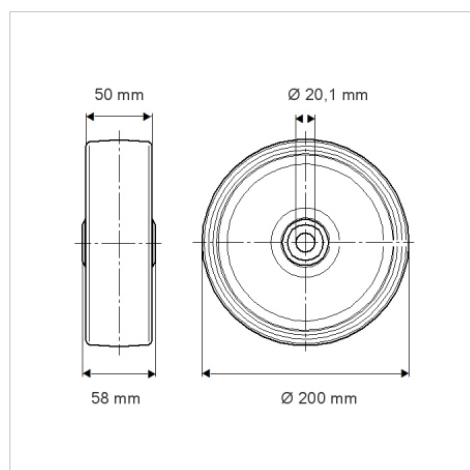

Dimensions

Advantages at a glance

Rezistență la rulare	● ● ● ○ ○
Zgomot de mișcare	● ● ● ○ ○
Uzare	● ● ● ● ●
Protecție împotriva ruginii	● ● ● ○ ○