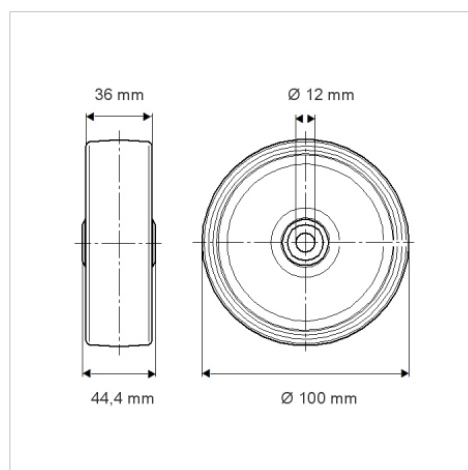

Dimensions

Vlastnosti

Valivý odpor	● ● ● ○ ○
Hlučnost pohybu	● ● ● ○ ○
Opotřebení	● ● ● ● ●
Ochrana proti korozi	● ● ● ○ ○