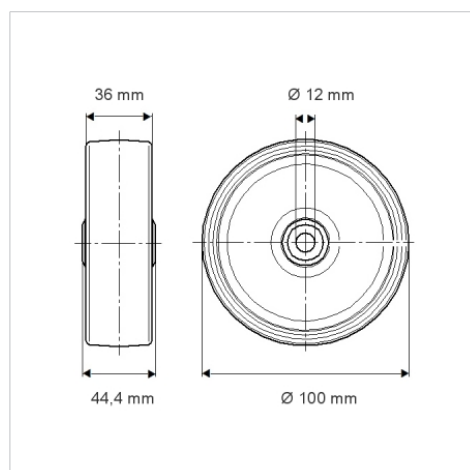

Dimensioni

Caratteristiche

Resistenza al rotolamento	● ● ● ○ ○
Silenziosità	● ● ● ○ ○
Abrasione	● ● ● ● ●
Protezione dalla corrosione	● ● ● ○ ○