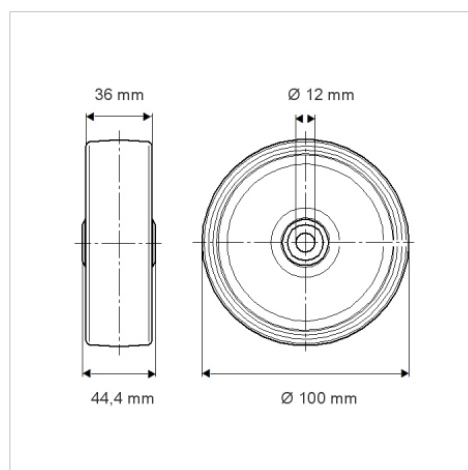

Dimensions

Advantages at a glance

Resistência de rolamento	● ● ● ○ ○
Ruído de movimento	● ● ● ○ ○
Desgaste	● ● ● ● ●
Protecção contra oxidação	● ● ● ○ ○