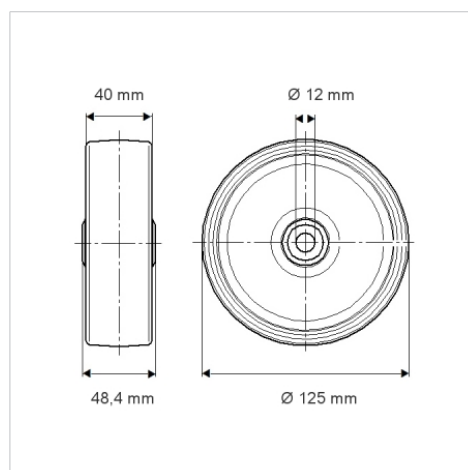

### Technické údaje

Průměr kolečka	125 mm
Šířka kola	40 mm
Osa kolečka Ø	12 mm
Délka náboje	48.4 mm
Teplota	- 25 / + 80 °C
Standard	EN 12532
Hmotnost	0.272 kg
Tvrdość běhounu	Shore D 75
Dynamická nosnost	300 kg
Statická nosnost	600 kg

### Dimensions