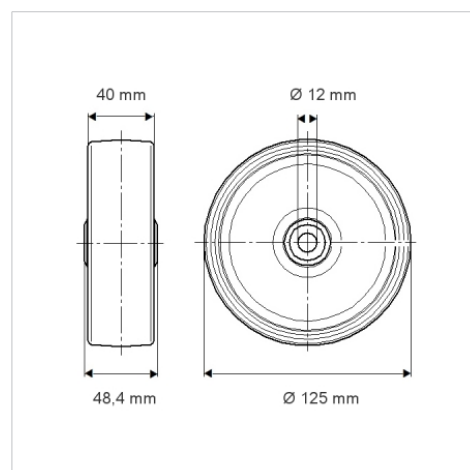

## UOR125x40-Ø12 HL 48,4

EAN 4031582323559

Roată din poliamidă, rulment cu colivie cu ace

BETTER MOBILITY. BETTER LIFE.

Picture may differ from original product

### Date Tehnice

Diametrul roții	125 mm
Lățimea roții	40 mm
Alezaj butuc	12 mm
Lungime butuc	48.4 mm
Temperatura	- 25 / + 80 °C
Standard	EN 12532
Greutate	0.272 kg
Rigiditatea suprafeței de rulare	Shore D 75
Sarcină dinamică	300 kg
Sarcină statică	600 kg

### Dimensions