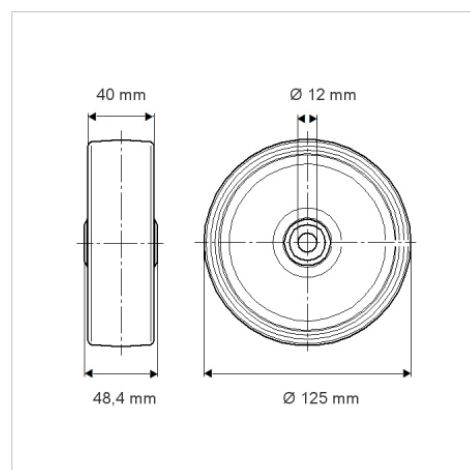

Dimensions

Advantages at a glance

Характеристики обертання	● ● ● ○ ○
Шум при переміщенні	● ● ● ○ ○
Тертя	● ● ● ● ●
Стійкий до корозії	● ● ● ○ ○