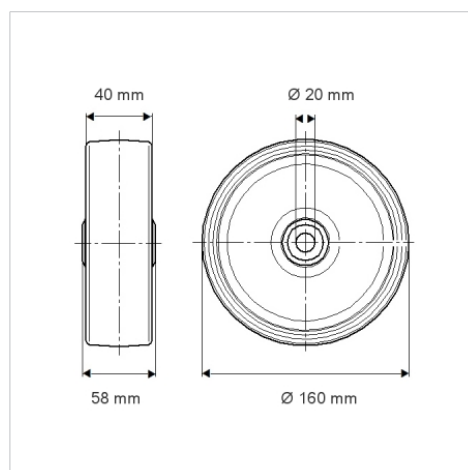

# DURATECH

UOR160x40-Ø20

EAN 4031582323566

Корпус на колелото от полиамид, ролков лагер

BETTER MOBILITY. BETTER LIFE.

Снимката може да се различава от оригиналния продукт

## Технически данни

Диаметър на колело	160 мм
Ширина на гумите	40 мм
Отвор на оста-Ø	20 мм
Дължина на втулката	58 мм
Температура	- 25 / + 80 °C
Стандарт	EN 12532
Тегло	0.578 кг
Твърдост на работната повърхнина	Твърдост по Шор D 75
Динамична товароносимост	400 кг
Статична товароносимост	800 кг

## Размери