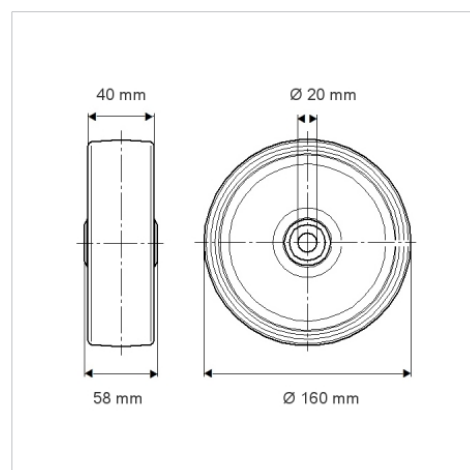

### Technické údaje

|                   |                |
|-------------------|----------------|
| Průměr kolečka    | 160 mm         |
| Šířka kola        | 40 mm          |
| Osa kolečka Ø     | 20 mm          |
| Délka náboje      | 58 mm          |
| Teplota           | - 25 / + 80 °C |
| Standard          | EN 12532       |
| Hmotnost          | 0.578 kg       |
| Tvrdość běhounu   | Shore D 75     |
| Dynamická nosnost | 400 kg         |
| Statická nosnost  | 800 kg         |

### Dimensions