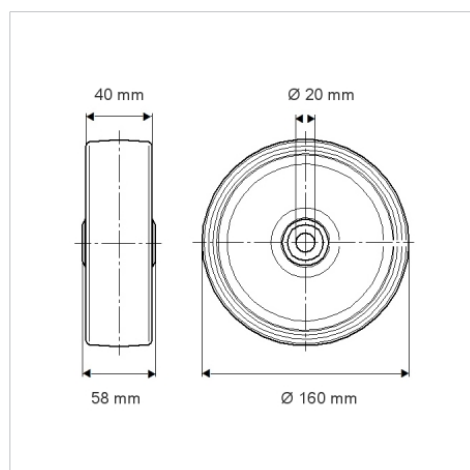

## UOR160x40-Ø20

EAN 4031582323566

Ruota in poliammide, mozzo su cuscinetto a rulli.

**TENTE**

BETTER MOBILITY. BETTER LIFE.

L'immagine potrebbe essere diversa dal prodotto originale

### Informazioni Tecniche

Diametro ruota	160 mm
Larghezza della ruota	40 mm
Foro asse Ø	20 mm
Lunghezza mozzo	58 mm
Temperatura	- 25 / + 80 °C
Norma	EN 12532
Peso	0.578 kg
Durezza della fascia	Shore D 75
Portata	400 kg
Portata statica	800 kg

### Dimensioni