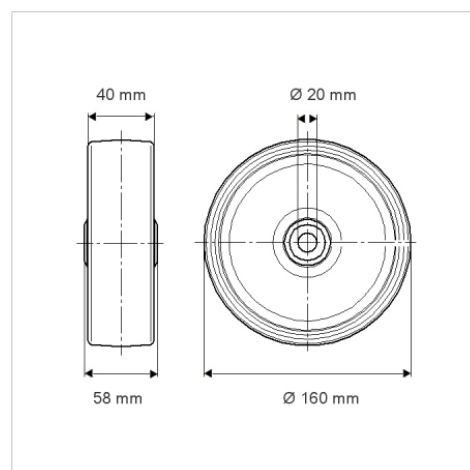

### Date Tehnice

Diametrul roții	160 mm
Lățimea roții	40 mm
Alezaj butuc	20 mm
Lungime butuc	58 mm
Temperatura	- 25 / + 80 °C
Standard	EN 12532
Greutate	0.578 kg
Rigiditatea suprafeței de rulare	Shore D 75
Sarcină dinamică	400 kg
Sarcină statică	800 kg

### Dimensions