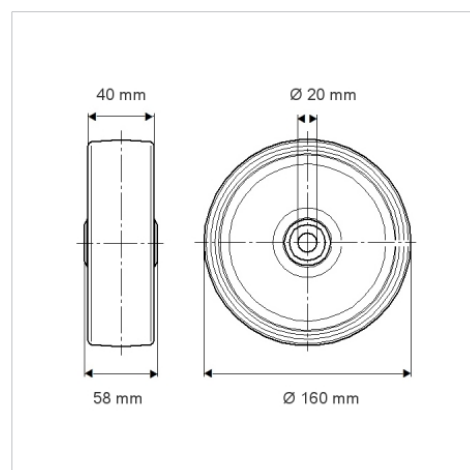

Dimensions

Advantages at a glance

Характеристики обертання	● ● ● ○ ○
Шум при переміщенні	● ● ● ○ ○
Тертя	● ● ● ● ●
Стійкий до корозії	● ● ● ○ ○