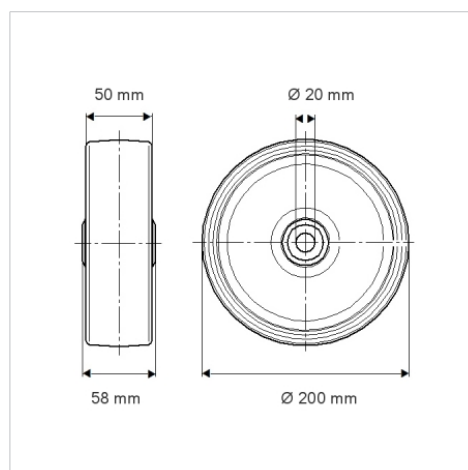

Dimensions

Vlastnosti

Valivý odpor	● ● ● ○ ○
Hlučnost pohybu	● ● ● ○ ○
Opotřebení	● ● ● ● ●
Ochrana proti korozi	● ● ● ○ ○