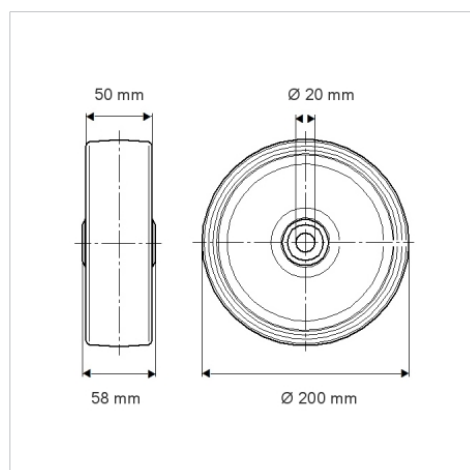

Dimensions

Advantages at a glance

Rezistență la rulare	● ● ● ○ ○
Zgomot de mișcare	● ● ● ○ ○
Uzare	● ● ● ● ●
Protecție împotriva ruginii	● ● ● ○ ○