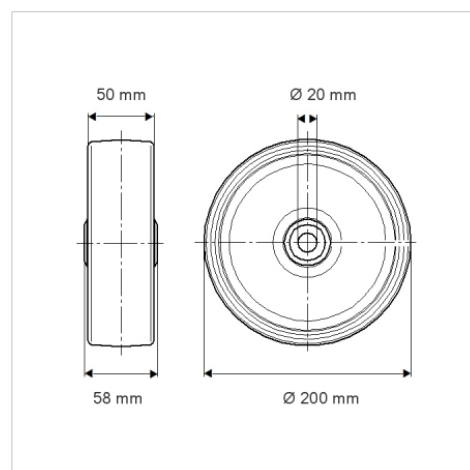

## Технічні характеристики

Діаметр колеса	200 мм
Ширина колеса	50 мм
Діаметр отвору осі	20 мм
Довжина ступиці	58 мм
Температура	- 25 / + 80 °C
Стандарт	EN 12532
Вага	0.95 кг
Міцність покриття	Міцність за Шором D 75
Вантажопідйомність	400 кг
допустиме навантаження (статичне)	800 кг

## Dimensions