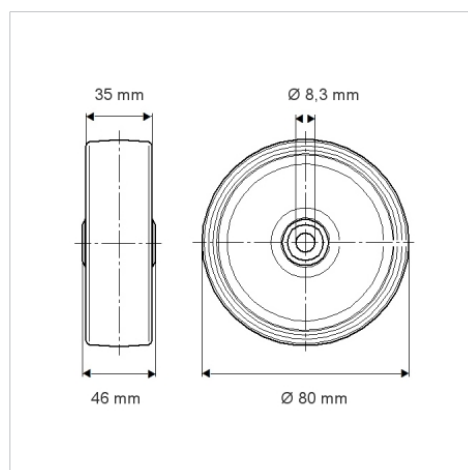

## Tekniske data

Hjul-Ø	80 mm
Hjulbredde	35 mm
Boring-Ø	8.3 mm
Navlængde	46 mm
Temperaturinterval	- 20 / + 80 °C
Standard	EN 12532
Vægt	0.218 kg
Hjulbane hårdhed	Shore D 39
Belastning (dynamisk)	100 kg
Belastning (statisk)	200 kg

## Dimensioner