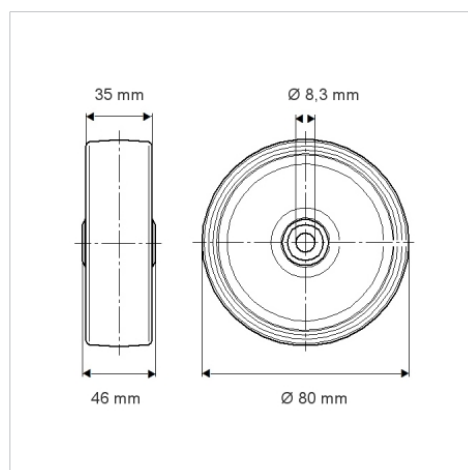

Dimensiones

Ventajas en un vistazo

Resistencia a la rodadura	● ● ● ○ ○
Ruido de movimiento	● ● ● ○ ○
Desgaste	● ● ○ ○ ○
Protección contra el óxido	● ● ● ○ ○