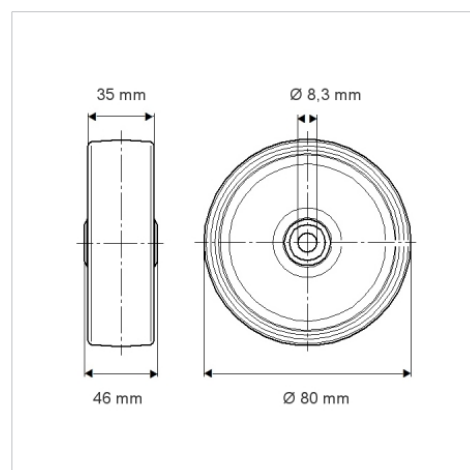

# PURETECH

UVH080x35-Ø8

EAN 4031582323627

Centro della ruota in poliammide.

Fascia: gomma vulcanizzata nera, mozzo a foro passante, parafile

**TENTE**

BETTER MOBILITY. BETTER LIFE.

L'immagine potrebbe essere diversa dal prodotto originale

## Informazioni Tecniche

Diametro ruota	80 mm
Larghezza della ruota	35 mm
Foro asse Ø	8.3 mm
Lunghezza mozzo	46 mm
Temperatura	- 20 / + 80 °C
Norma	EN 12532
Peso	0.218 kg
Durezza della fascia	Shore D 39
Portata	100 kg
Portata statica	200 kg

## Dimensioni