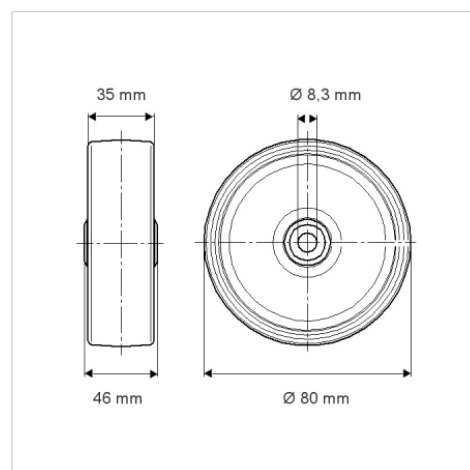

## Технические характеристики

Диаметр колеса	80 мм
Ширина колеса	35 мм
Отверстие оси Ø	8.3 мм
Длина втулки	46 мм
Температура	- 20 / + 80 °C
Стандарт	EN 12532
Вес	0.218 кг
Твердость протектора	твердость по Шору D 39
Допустимая динамическая нагрузка	100 кг
Допустимая статическая нагрузка	200 кг

## Dimensions